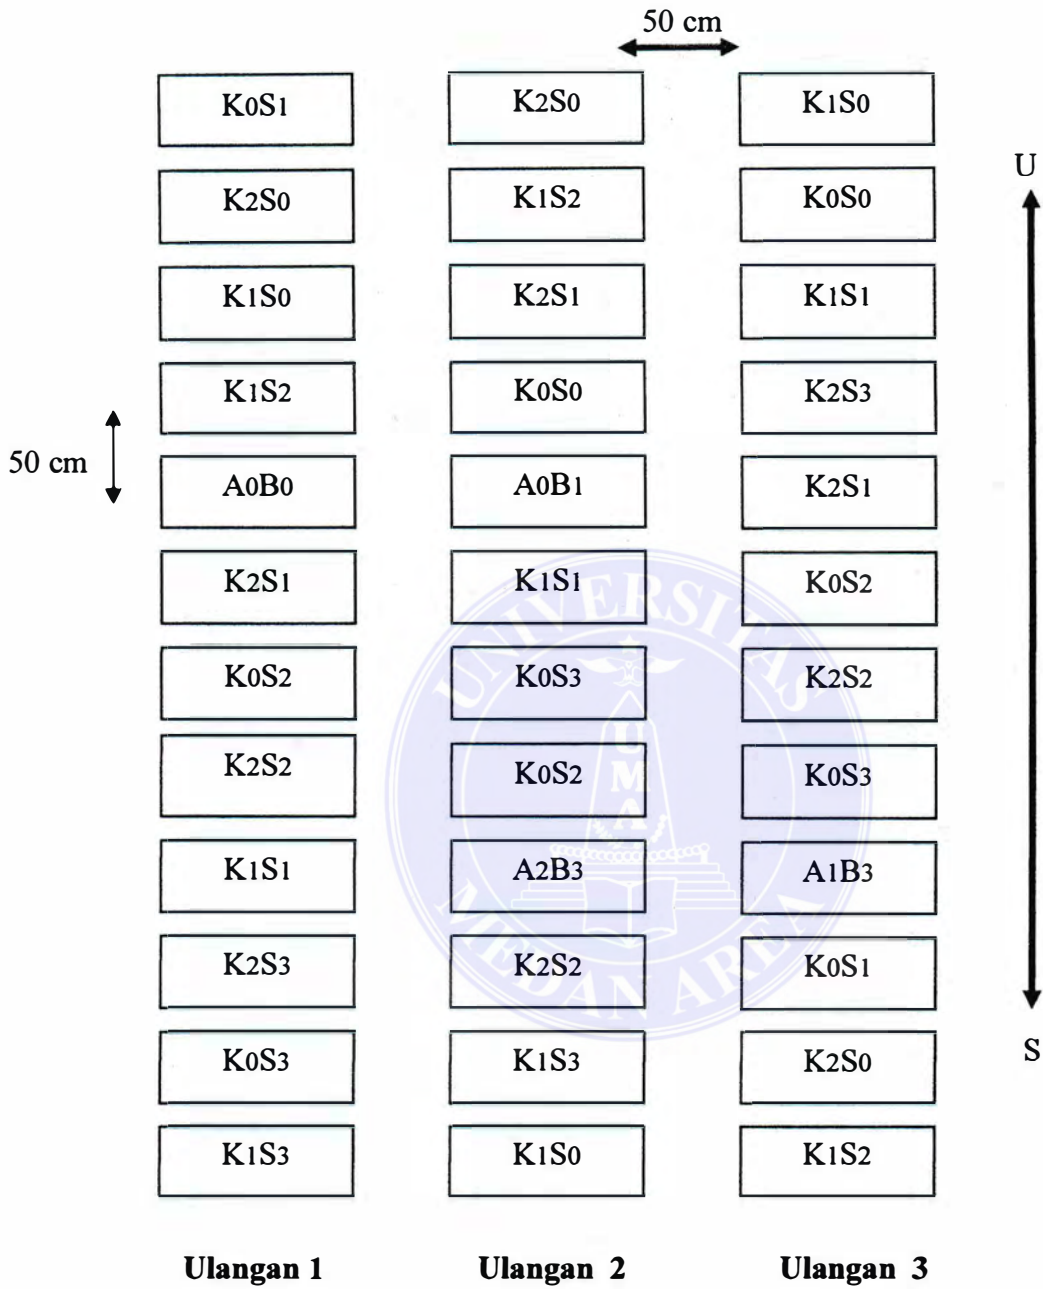

30mpiran 1. : Denah Penelitian

Lampiran 2. : Denah Tanaman Sampel Per Plot

Keterangan :

Jarak tanam : 30 cm x 30 cm

Ukuran plot : 150 cm x 150 cm

O : Tanaman sampel

Lampiran 3 : Data Pengamatan Tinggi Tanaman (cm)
Jagung Hibrida Umur 2 MST

Perlakuan	Ulangan			Total	Rataan
	1	2	3		
K0 S0	33.68	30.24	26.75	90.67	30.22
K0 S1	34.43	31.44	28.56	94.43	31.48
K0 S2	32.45	31.47	28.76	92.68	30.89
K0 S3	31.76	30.35	30.67	92.78	30.93
K1 S0	29.65	34.45	29.68	93.78	31.26
K1 S1	26.34	32.33	36.23	94.90	31.63
K1 S2	31.42	35.45	28.35	95.22	31.74
K1 S3	29.46	32.45	33.43	95.34	31.78
K2 S0	30.33	35.43	28.75	94.51	31.50
K2 S1	31.12	29.76	32.43	93.31	31.10
K2 S2	31.25	30.45	32.22	93.92	31.31
K2 S3	33.65	29.45	30.33	93.43	31.14
Total	375.54	383.27	366.16	1124.97	-
Rataan	31.30	31.94	30.51	-	31.25