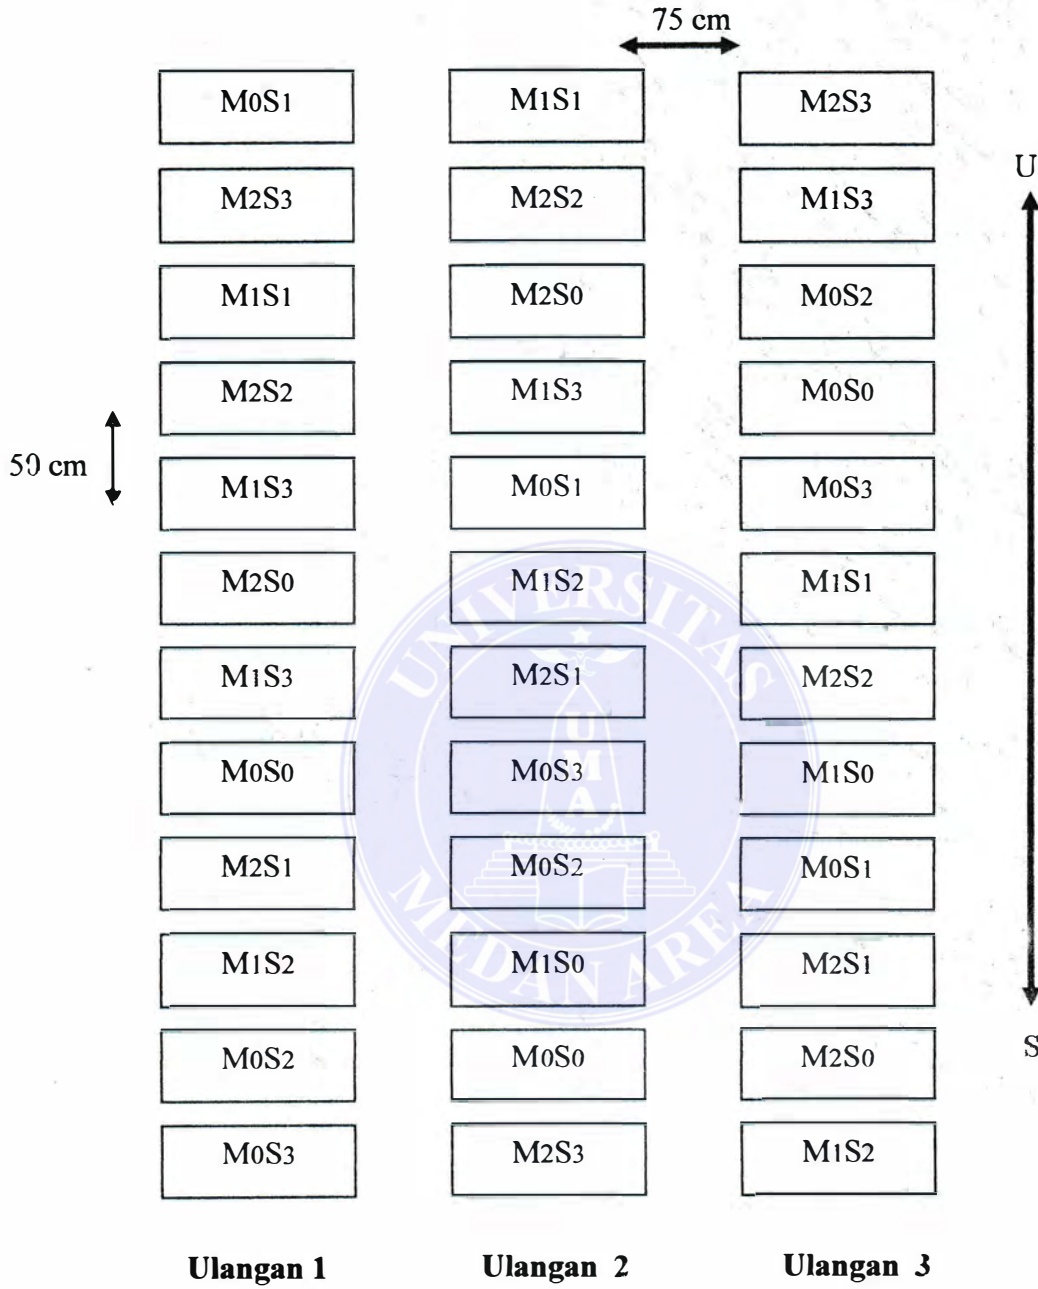

VII. DAFTAR PUSTAKA

- Abidin, Z.1991. Dasar Pengetahuan Tentang Ilmu Tanaman. Angkasa. Bandung.
- Anonimus. 1997. Kelapa sawit. Penebar Swadaya. Jakarta
- Anonimus. 1999. Kelapa sawit. Penebar Swadaya. Jakarta
- Anonimus. 2002. Kelapa Sawit Usaha Budidaya, Pemanfaatan Hasil dan limbah, Analisis usaha dan pemasaran. Penerbar Swadaya.
- Akoep dan Abidin. 1997. Pedoman Percobaan FP USU. Medan
- Bangun, M.K. 1996. Perancang Percobaan FP. USU. Medan
- Guritno, B dan S.M Sitompul. 1996. Analisis Pertumbuhan Tanaman. Gadjah Mada University Press. Yogyakarta.
- Hakim, N.Y.M, Nyakpa, A. M. Lubis, S. G. Nugroho, M. A, Diha, G. B. Hong dan H.M. Bailey, 1986. Dasar–dasar Ilmu Tanah. University Lampung. Lampung.
- Lakitan, B. 1998. Dasar – Dasar Fisiologi Tumbuhan. Rineka Cipta. Jakarta.
- Lingga, P. 1996. Petunjuk Penggunaan Pupuk. Penebar Swadaya. Jakarta.
- Lingga, P. dan Marsono. 2001. Pupuk dan pemupukan. Penebar Swadaya. Jakarta
- Marsono dan Paulus Sigit. 2001. Pupuk akar jenis dan aplikasi. Penebar Swadaya. Jakarta.
- Rinsema, W.J. 1983. Pupuk dan Cara Pemupukan. Bharata Karya Aksara. Jakarta.
- Risza, Suyatno. 1996. Kelapa Sawit Upaya Peningkatan Produktivitas. Kanisius. Yogyakarta.
- Sastrosayono, S. 2004. Budidaya Kelapa Sawit. Agro Media Pustaka. Jakarta.
- Satyawibawa dan Yusnita. 1996. Kelapa Sawit. Penebar Swadaya. Jakarta
- Setyamidjaja, D. 1998. Pupuk dan Pemupukan. Simplex. Jakarta.

Lampiran 1. : Denah Penelitian

Lampiran 2. : Denah Tanaman Sampel Per Plot

Keterangan :

Jarak antar polibeg : 40 cm x 40 cm

Ukuran plot : 120 cm x 120 cm

O : Tanaman sampel

Lampiran 3 : Data Pengamatan Tinggi Tanaman (cm)
Bibit Kelapa Sawit Umur 2 MST

Lampiran 4 : Daftar Dwikasta Tinggi Tanaman (cm)
Bibit Kelapa Sawit Umur 2 MST

M / S	S0	S1	S2	S3	Total	Rataan
M0	72.75	70.75	73.50	74.25	291.25	24.27
M1	72.75	74.25	70.50	74.50	292.00	24.33
M2	72.00	76.00	73.25	71.75	293.00	24.42
Total	217.50	221.00	217.25	220.50	876.25	-
Rataan	24.17	24.56	24.14	24.50	-	24.34